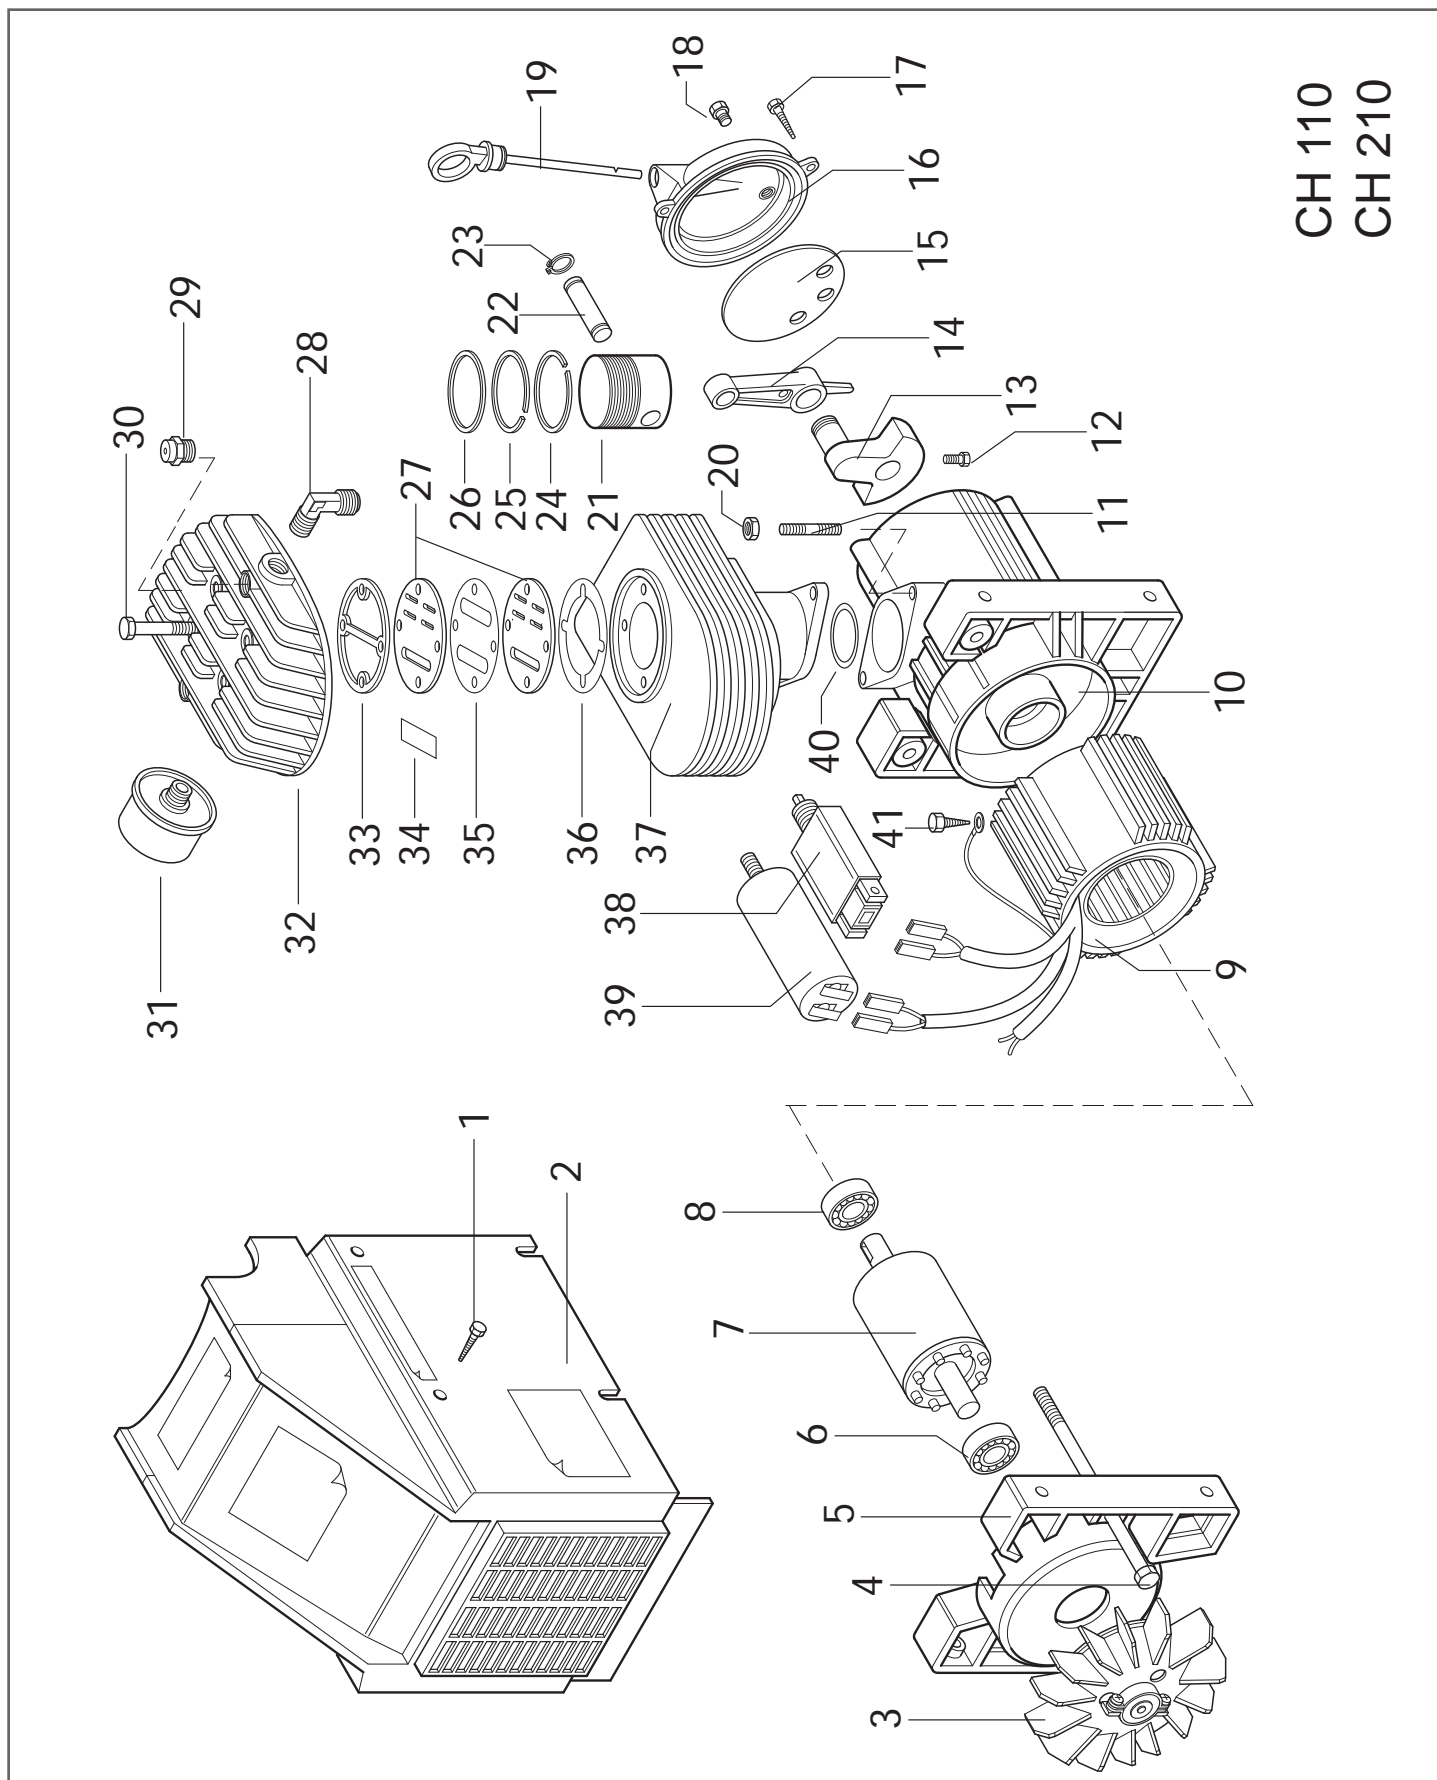

BRICO 110
BRICO 210

CH 110
CH 210

Rif.	Codice	Descrizione	Description
1	7360215	GRUPPO POMPANTE	DIRECT DRIVE GROUP
2	7301527	MANOPOLA	KNOB
3	7301091	RUBINETTO SPURGO	DRAIN FAUCET
4	7301426	VALVOLA RITEGNO	VALVE
5	7301526	TUBO COLLEGAMENTO	HOSE
6	7308043	AVVOLGITUBO	REEL
7	7301580	PRESSOSTATO	PRESSURE SWITCH
8	7301947	VALVOLA SICUREZZA	SAFETY VALVE
9	3140211	NIPPLES	NIPPLES
10	7301097	RIDUTTORE	PRESSURE REDUCER
11	7005085	CAVO	CABLE
12	3130021	RACCORDO	FITTING
13	7301177	MANOMETRO	PRESSURE GAUGE
14	4711302	TUBO RILSAN	HOSE RILSAN
15	0030481	VITE	SCREW
16	7301092	PIEDINO VENTOSA	FOOT
17	0360771	VITE	SCREW
18	7308103	SERBATOIO	TANK
19	0640051	DADO	NUT
20	4712100	TUBO ARIA	AIR PIPE
21	7350102	PISTOLA PER ARIA	AIR GUN

Rif.	Codice	Descrizione	Description
1	0280621	VITE	SCREW
2	7301073	CARENATURA	FAIRING
3	7301044	VENTOLA	FAN
4	7301048	TIRANTE	SCREW
5	7301046	FLANGIA MOTORE	MOTOR FLANGE
6	1440140	CUSCINETTO	BALL BEARING
7	7301041	ROTORE	ROTOR
8	1420530	CUSCINETTO	BALL BEARING
9	7301639	STATORE	STATORE
10	7301070	CORPO CARTER	CASING BODY
11	0540410	VITE	SCREW
12	0161220	VITE	SCREW
13	7301068	ECCENTRICO	ECCENTRIC
14	7301066	BIELLA	ROD
15	7301591	GUARNIZIONE	GASKET
16	7302002	COPERCHIO CARTER	CASING COVER
17	0280621	VITE	SCREW
18	7105810	TAPPO	PLUG
19	7301071	ASTA LIVELLO OLIO	OIL LEVEL
20	0630090	DADO	NUT
21	7301058	PISTONE	PISTON
22	7301062	SPINOTTO	PIN
23	1040020	ANELLO ELASTICO	SNAP RING
24	7301061	SEGMENTO	RING
25	7301060	SEGMENTO	RING
26	7301059	SEGMENTO	RING
27	7301064	PIATTELLO VALVOLA	VALVE PLATE
28	7301086	RACCORDO GOMITO	ELBOW FITTING
29	7301423	VALVOLA SFIATO	VALVE
30	0030551	VITE	SCREW
31	7301072	FILTRO	SILICER
32	7301054	TESTA CILINDRO	CYLINDER HEAD
33	7301051	GUARNIZIONE SOTTOTESTA	GASKET
34	7301956	VALVOLA LAMELLARE	VALVE
35	7301050	GUARNIZIONE VALVOLA	GASKET
36	7301049	GUARNIZIONE SOTTOVALVOLA	GASKET
37	7301056	CILINDRO	CYLINDER
39	7301112	CONDENSATORE	CAPACITOR
40	7301057	GUARNIZIONE CILINDRO	GASKET
41	0280611	VITE	SCREW