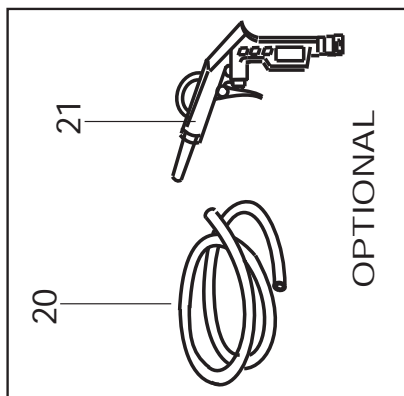

BRICO 110
BRICO 210

CH 110
CH 210

Rif.	Codice	Descrizione	Description
1	7360215	GRUPPO POMPANTE	DIRECT DRIVE GROUP
2	7301527	MANOPOLA	KNOB
3	7301091	RUBINETTO SPURGO	DRAIN FAUCET
4	7301426	VALVOLA RITEGNO	VALVE
5	7301526	TUBO COLLEGAMENTO	HOSE
6	7308043	AVVOLGITUBO	REEL
7	7301580	PRESSOSTATO	PRESSURE SWITCH
8	7301947	VALVOLA SICUREZZA	SAFETY VALVE
9	3140211	NIPPLES	NIPPLES
10	7301097	RIDUTTORE	PRESSURE REDUCER
11	7005085	CAVO	CABLE
12	3130021	RACCORDO	FITTING
13	7301177	MANOMETRO	PRESSURE GAUGE
14	4711302	TUBO RILSAN	HOSE RILSAN
15	0030481	VITE	SCREW
16	7301092	PIEDINO VENTOSA	FOOT
17	0360771	VITE	SCREW
18	7308103	SERBATOIO	TANK
19	0640051	DADO	NUT
20	4712100	TUBO ARIA	AIR PIPE
21	7350102	PISTOLA PER ARIA	AIR GUN

Rif.	Codice	Descrizione	Description
1	0280621	VITE	SCREW
2	7301073	CARENATURA	FAIRING
3	7301044	VENTOLA	FAN
4	7301048	TIRANTE	SCREW
5	7301046	FLANGIA MOTORE	MOTOR FLANGE
6	1440140	CUSCINETTO	BALL BEARING
7	7301041	ROTORE	ROTOR
8	1420530	CUSCINETTO	BALL BEARING
9	7301639	STATORE	STATORE
10	7301070	CORPO CARTER	CASING BODY
11	0540410	VITE	SCREW
12	0161220	VITE	SCREW
13	7301068	ECCENTRICO	ECCENTRIC
14	7301066	BIELLA	ROD
15	7301591	GUARNIZIONE	GASKET
16	7302002	COPERCHIO CARTER	CASING COVER
17	0280621	VITE	SCREW
18	7105810	TAPPO	PLUG
19	7301071	ASTA LIVELLO OLIO	OIL LEVEL
20	0630090	DADO	NUT
21	7301058	PISTONE	PISTON
22	7301062	SPINOTTO	PIN
23	1040020	ANELLO ELASTICO	SNAP RING
24	7301061	SEGMENTO	RING
25	7301060	SEGMENTO	RING
26	7301059	SEGMENTO	RING
27	7301064	PIATTELLO VALVOLA	VALVE PLATE
28	7301086	RACCORDO GOMITO	ELBOW FITTING
29	7301423	VALVOLA SFIATO	VALVE
30	0030551	VITE	SCREW
31	7301072	FILTRO	SILICER
32	7301054	TESTA CILINDRO	CYLINDER HEAD
33	7301051	GUARNIZIONE SOTTOTESTA	GASKET
34	7301956	VALVOLA LAMELLARE	VALVE
35	7301050	GUARNIZIONE VALVOLA	GASKET
36	7301049	GUARNIZIONE SOTTOVALVOLA	GASKET
37	7301056	CILINDRO	CYLINDER
39	7301112	CONDENSATORE	CAPACITOR
40	7301057	GUARNIZIONE CILINDRO	GASKET
41	0280611	VITE	SCREW