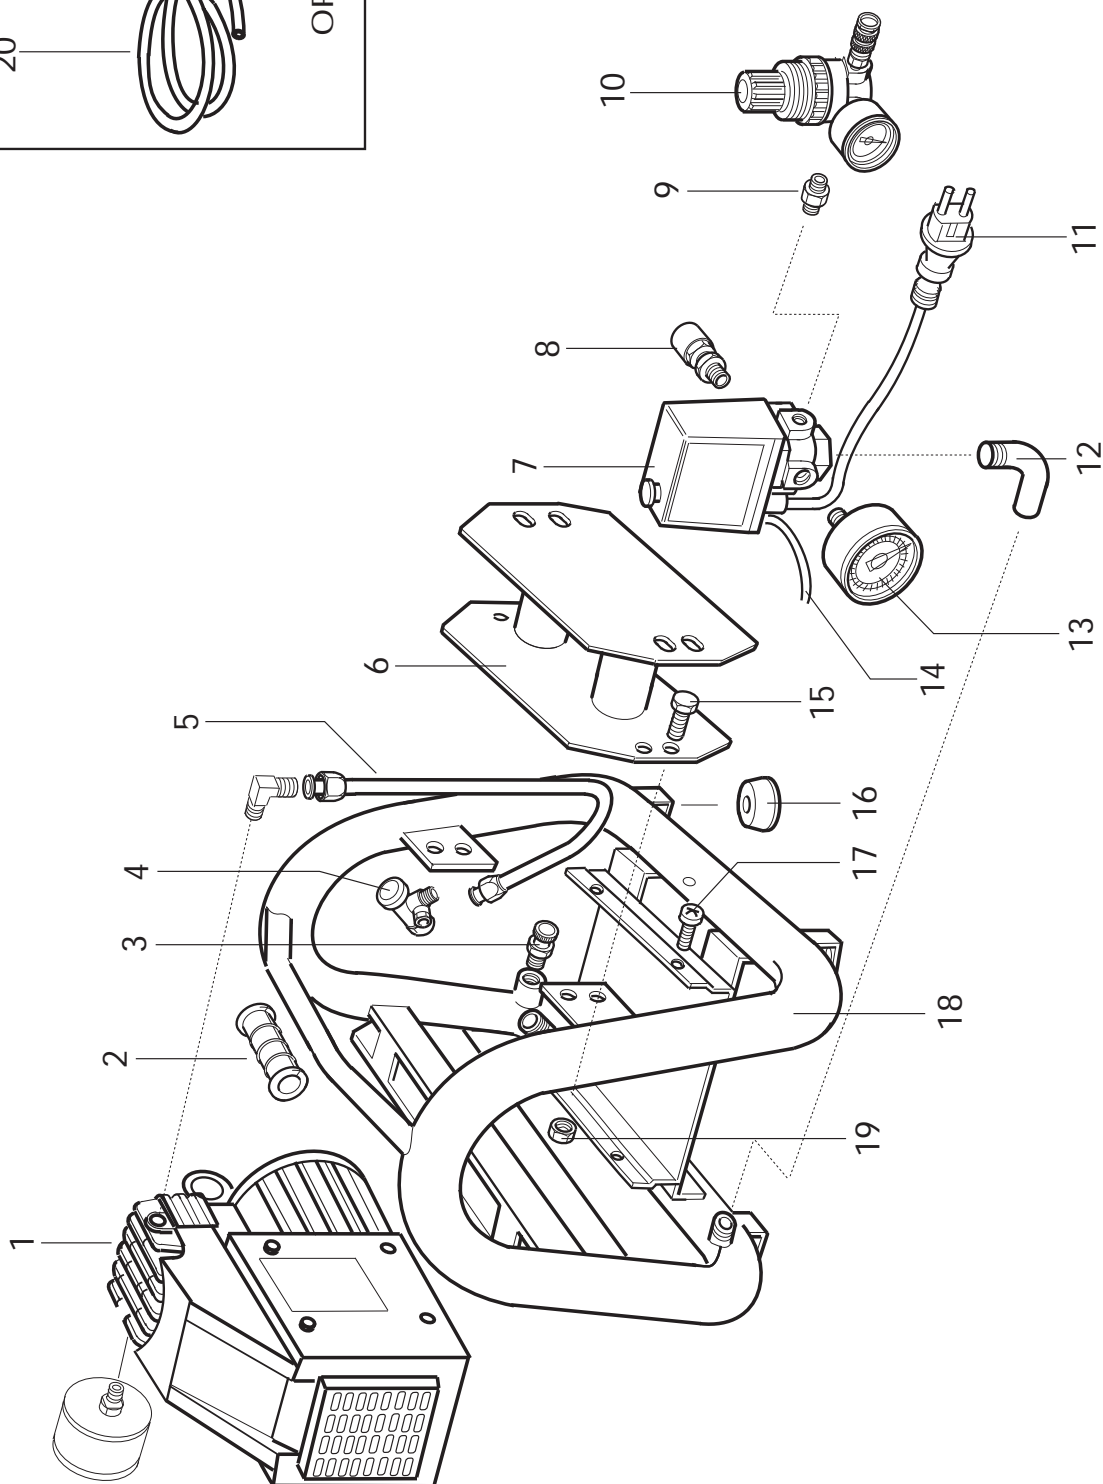

BRICO 110
BRICO 210

CH 110
CH 210

Rif.	Codice	Descrizione	Description
1	7360215	GRUPPO POMPANTE	DIRECT DRIVE GROUP
2	7301527	MANOPOLA	KNOB
3	7301091	RUBINETTO SPURGO	DRAIN FAUCET
4	7301426	VALVOLA RITEGNO	VALVE
5	7301526	TUBO COLLEGAMENTO	HOSE
6	7308043	AVVOLGITUBO	REEL
7	7301580	PRESSOSTATO	PRESSURE SWITCH
8	7301947	VALVOLA SICUREZZA	SAFETY VALVE
9	3140211	NIPPLES	NIPPLES
10	7301097	RIDUTTORE	PRESSURE REDUCER
11	7005085	CAVO	CABLE
12	3130021	RACCORDO	FITTING
13	7301177	MANOMETRO	PRESSURE GAUGE
14	4711302	TUBO RILSAN	HOSE RILSAN
15	0030481	VITE	SCREW
16	7301092	PIEDINO VENTOSA	FOOT
17	0360771	VITE	SCREW
18	7308103	SERBATOIO	TANK
19	0640051	DADO	NUT
20	4712100	TUBO ARIA	AIR PIPE
21	7350102	PISTOLA PER ARIA	AIR GUN

Rif.	Codice	Descrizione	Description
1	0280621	VITE	SCREW
2	7301073	CARENATURA	FAIRING
3	7301044	VENTOLA	FAN
4	7301048	TIRANTE	SCREW
5	7301046	FLANGIA MOTORE	MOTOR FLANGE
6	1440140	CUSCINETTO	BALL BEARING
7	7301041	ROTORE	ROTOR
8	1420530	CUSCINETTO	BALL BEARING
9	7301639	STATORE	STATORE
10	7301070	CORPO CARTER	CASING BODY
11	0540410	VITE	SCREW
12	0161220	VITE	SCREW
13	7301068	ECCENTRICO	ECCENTRIC
14	7301066	BIELLA	ROD
15	7301591	GUARNIZIONE	GASKET
16	7302002	COPERCHIO CARTER	CASING COVER
17	0280621	VITE	SCREW
18	7105810	TAPPO	PLUG
19	7301071	ASTA LIVELLO OLIO	OIL LEVEL
20	0630090	DADO	NUT
21	7301058	PISTONE	PISTON
22	7301062	SPINOTTO	PIN
23	1040020	ANELLO ELASTICO	SNAP RING
24	7301061	SEGMENTO	RING
25	7301060	SEGMENTO	RING
26	7301059	SEGMENTO	RING
27	7301064	PIATTELLO VALVOLA	VALVE PLATE
28	7301086	RACCORDO GOMITO	ELBOW FITTING
29	7301423	VALVOLA SFIATO	VALVE
30	0030551	VITE	SCREW
31	7301072	FILTRO	SILICER
32	7301054	TESTA CILINDRO	CYLINDER HEAD
33	7301051	GUARNIZIONE SOTTOTESTA	GASKET
34	7301956	VALVOLA LAMELLARE	VALVE
35	7301050	GUARNIZIONE VALVOLA	GASKET
36	7301049	GUARNIZIONE SOTTOVALVOLA	GASKET
37	7301056	CILINDRO	CYLINDER
39	7301112	CONDENSATORE	CAPACITOR
40	7301057	GUARNIZIONE CILINDRO	GASKET
41	0280611	VITE	SCREW