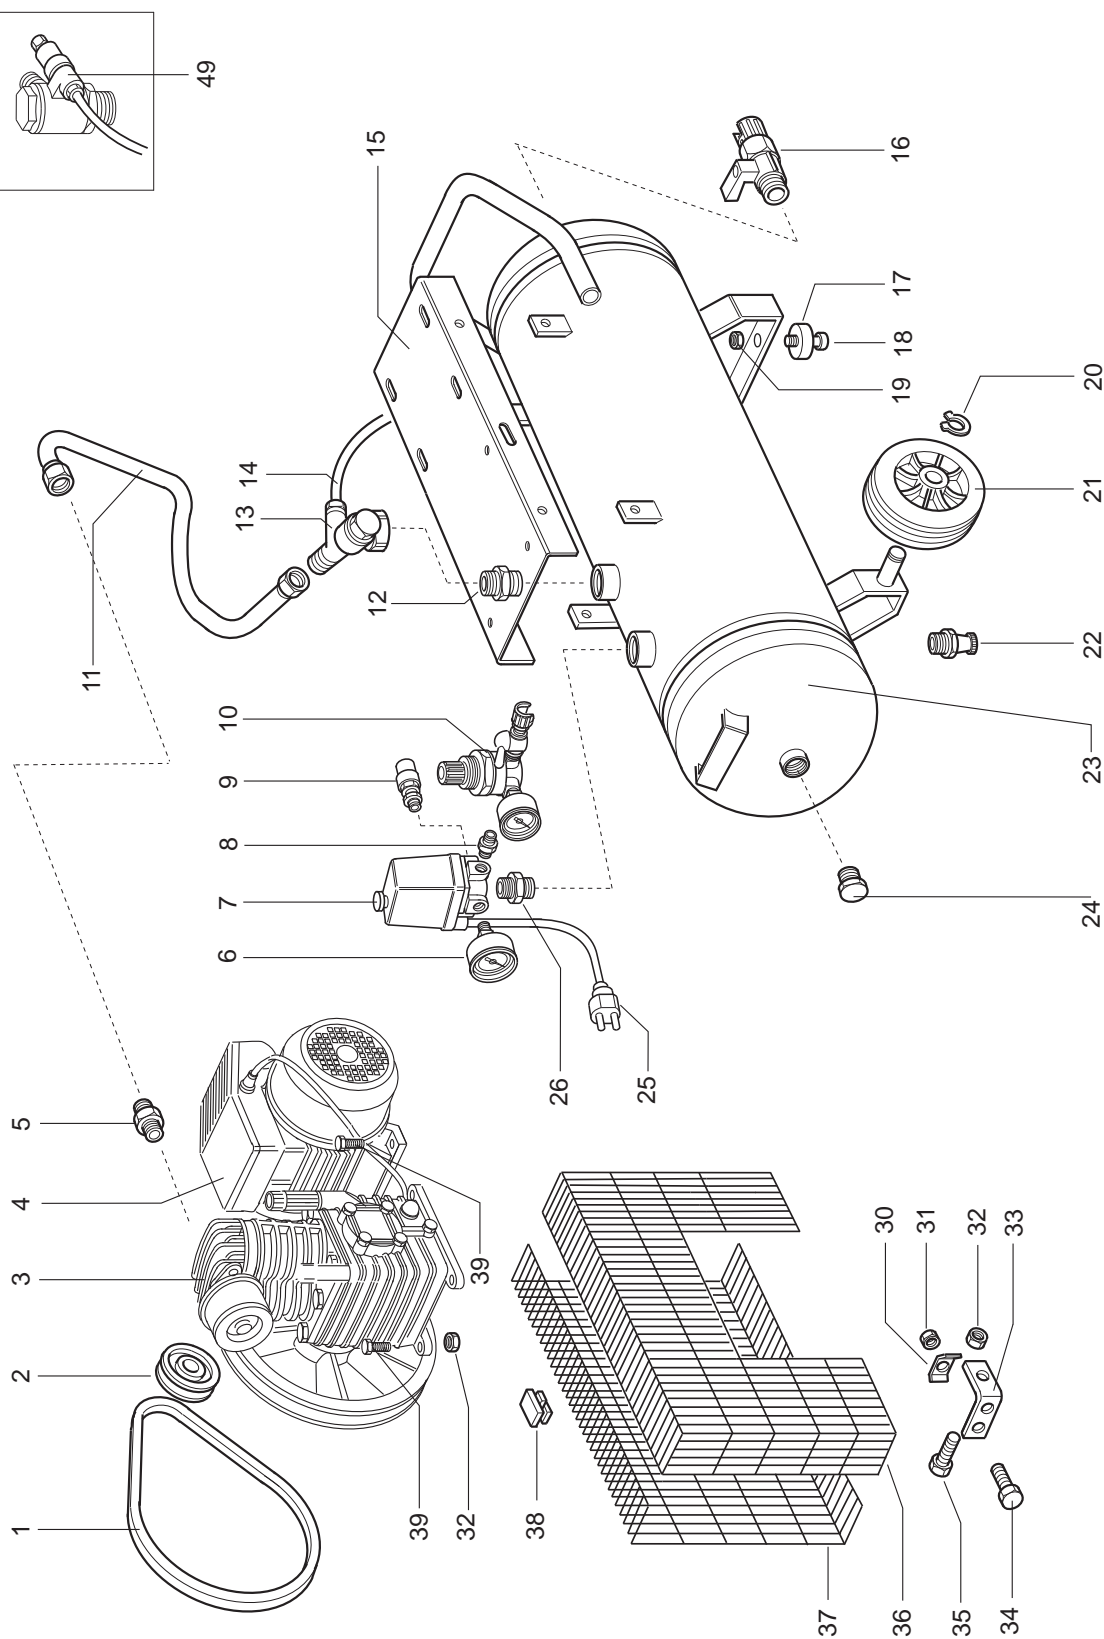

CR-CRM 23-24

Rif	Codice	Descrizione	Description
1	1660347	CINGHIA	BELT
2	1601383	PULEGGIA	PULLEY
3	7370002	TESTATA	HEAD
4	132101040	MOTORE	MOTOR
5	7301173	NIPPLES	NIPPLES
6	7301162	MANOMETRO	PRESSURE GAUGE
7	7301828	PRESSOSTATO	PRESSURE SWITCH
8	3140211	NIPPLES	NIPPLES
9	7301922	VALVOLA SICUREZZA	SAFETY VALVE
10	7301097	RIDUTTORE	PRESSURE REDUCER
11	7301237	TUBO COLLEGAMENTO	HOSE
12	3140231	NIPPLES	NIPPLES
13	7301170	VALVOLA NON RITORNO	NON RETURN VALVE
14	4711302	TUBO RILSAN	HOSE RILSAN
15	7301251	BASAMENTO	PUMPING GRUOP PLATE
16	7350112	RUBINETTO LINEA	LINE FAUCET
17	7301859	PIEDE GOMMA	RUBBER FEET
18	0030481	VITE	SCREW
19	0610051	DADO	NUT
20	7301710	RONDELLA	WASHER
21	7301937	RUOTA	WHEEL
22	7302003	RUBINETTO SPURGO	DRAIN FAUCET
23	7308212	SERBATOIO	TANK
24	7301171	TAPPO	CAP
25	7301032	CAVO	CABLE
26	3151145	NIPPLES	NIPPLES
30	7301168	PIASTRA FISSAGGIO	FIXING PLATE
31	0640051	DADO	NUT
32	0640091	DADO	NUT
33	7301166	SUPPORTO CINGHIA	BELTGUARD SUPPORT
34	0030481	VITE	SCREW
35	0030891	VITE	SCREW
36	7301118	COPRICINGHIA POSTERIORE	REAR BELTGUARD
37	7301117	COPRICINGHIA ANTERIORE	FRONT BELTGUARD
38	7301326	TASSELLO	CAP
39	0030911	VITE	SCREW
49		VALVOLA SCARICO	DISCHARGE VALVE