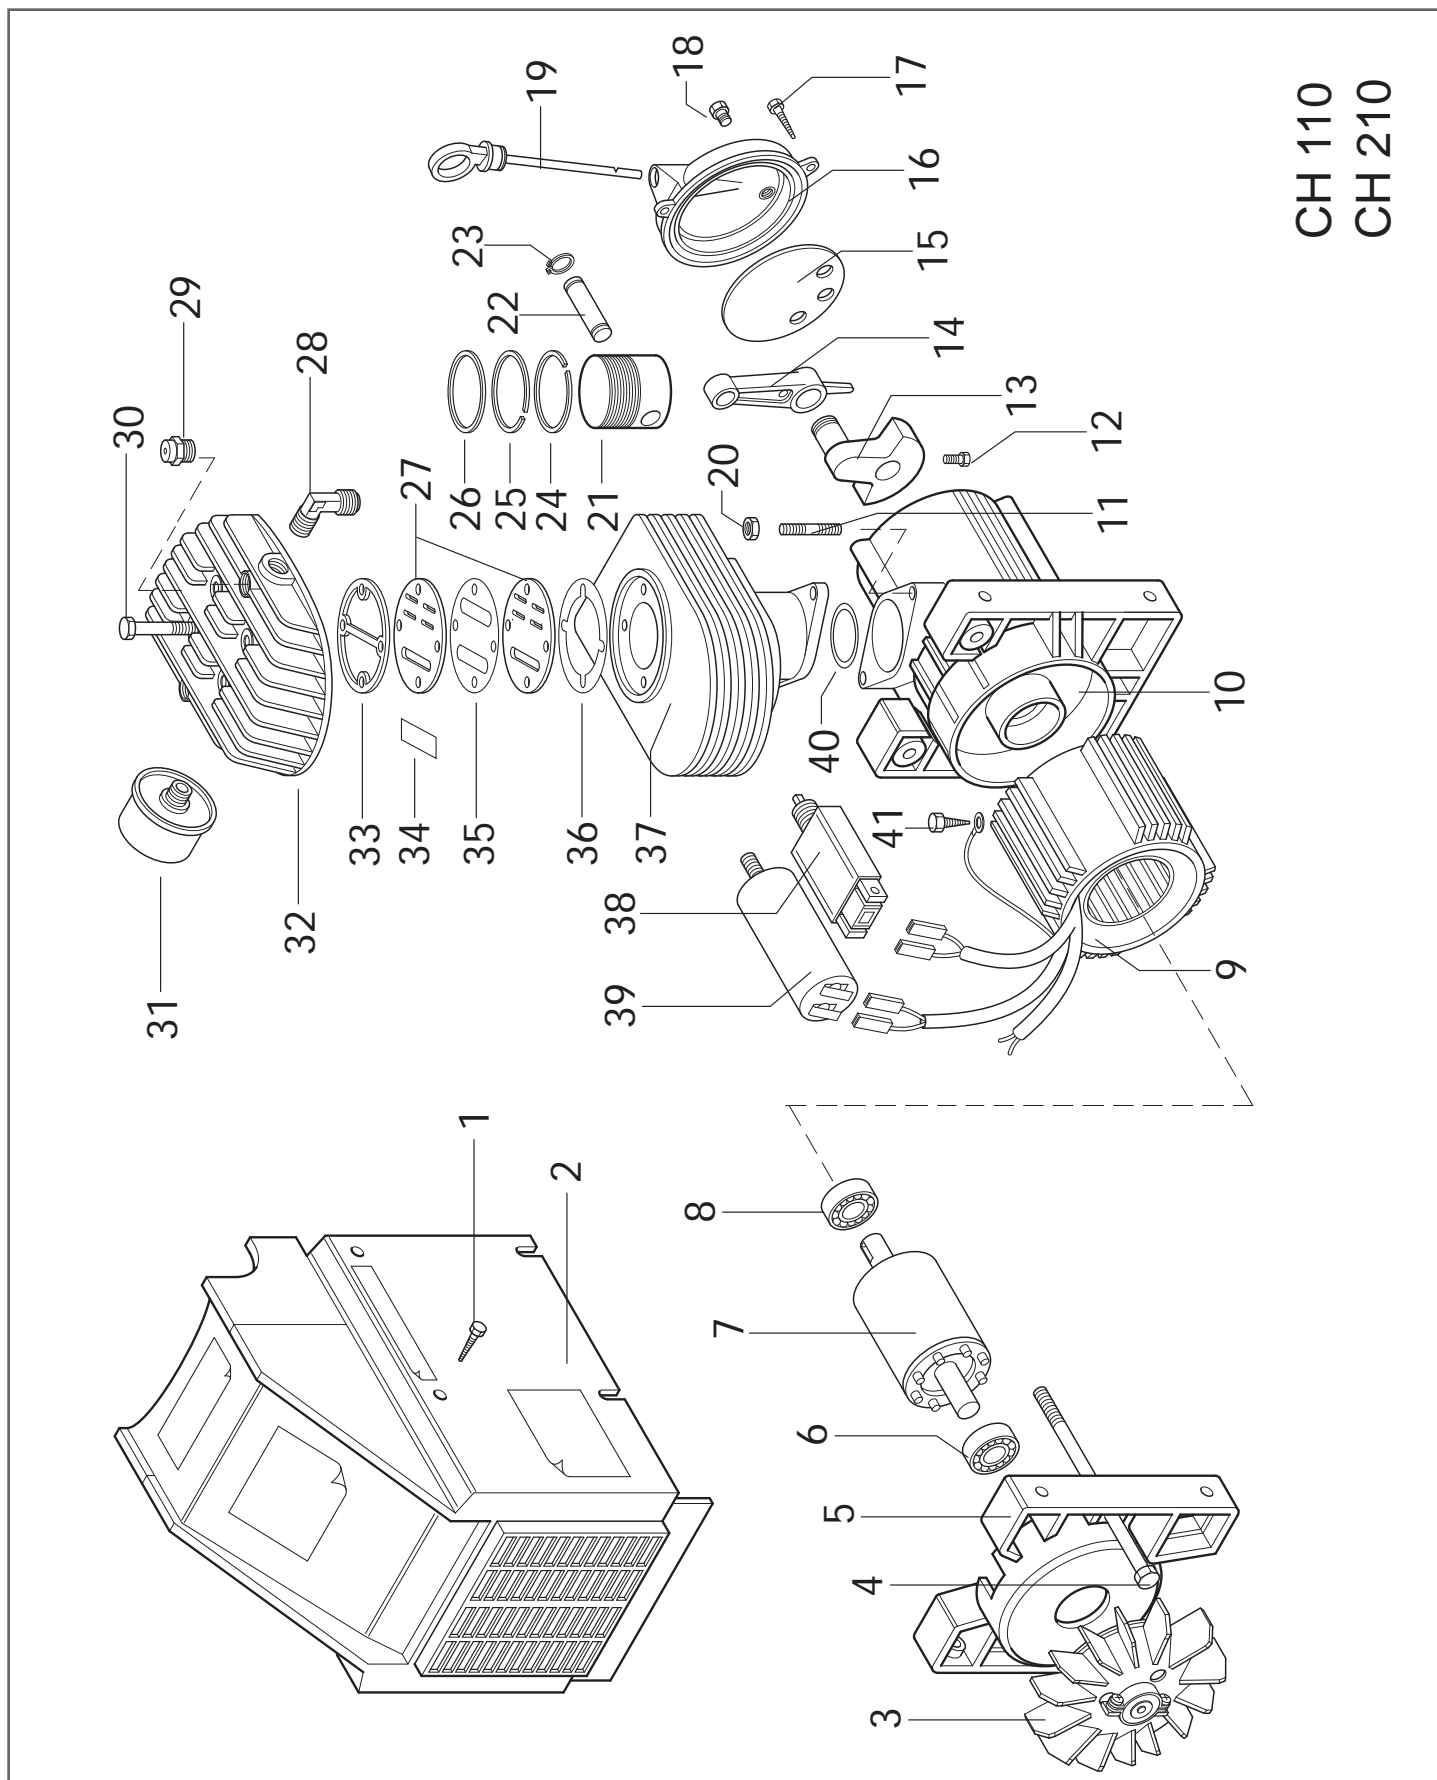

Rif.	Codice	Descrizione	Description
1	7202440	CAVO	CABLE
2	7301177	MANOMETRO	PRESSURE GAUGE
3	7301580	PRESSOSTATO	PRESSURE SWITCH
4	7301947	VALVOLA SICUREZZA	SAFETY VALVE
5	3140211	NIPPLES	NIPPLES
6	7301097	RIDUTTORE	PRESSURE REDUCER
7	7301679	TUBO COLLEGAMENTO	HOSE
8	3140211	NIPPLES	NIPPLES
9	7301089	VALVOLA RITEGNO	VALVE
10	4711302	TUBO RILSAN	HOSE RILSAN
11	3140231	NIPPLES	NIPPLES
12	7302003	RUBINETTO SPURGO	DRAIN FAUCET
14	7301635	RONDELLA	WASHER
15	7301187	PIEDINO	FOOT
16	7308140	SERBATOIO	TANK
17	7301717	VITE	SCREW
18	0360771	TAPPO	PLUG
19	7360215	GRUPPO POMPANTE	DIRECT DRIVE GROUP

Rif.	Codice	Descrizione	Description
1	0280621	VITE	SCREW
2	7301073	CARENATURA	FAIRING
3	7301044	VENTOLA	FAN
4	7301048	TIRANTE	SCREW
5	7301046	FLANGIA MOTORE	MOTOR FLANGE
6	1440140	CUSCINETTO	BALL BEARING
7	7301041	ROTORE	ROTOR
8	1420530	CUSCINETTO	BALL BEARING
9	7301639	STATORE	STATORE
10	7301070	CORPO CARTER	CASING BODY
11	0540410	VITE	SCREW
12	0161220	VITE	SCREW
13	7301068	ECCENTRICO	ECCENTRIC
14	7301066	BIELLA	ROD
15	7301591	GUARNIZIONE	GASKET
16	7302002	COPERCHIO CARTER	CASING COVER
17	0280621	VITE	SCREW
18	7105810	TAPPO	PLUG
19	7301071	ASTA LIVELLO OLIO	OIL LEVEL
20	0630090	DADO	NUT
21	7301058	PISTONE	PISTON
22	7301062	SPINOTTO	PIN
23	1040020	ANELLO ELASTICO	SNAP RING
24	7301061	SEGMENTO	RING
25	7301060	SEGMENTO	RING
26	7301059	SEGMENTO	RING
27	7301064	PIATTELLO VALVOLA	VALVE PLATE
28	7301086	RACCORDO GOMITO	ELBOW FITTING
29	7301423	VALVOLA SFIATO	VALVE
30	0030551	VITE	SCREW
31	7301072	FILTRO	SILICER
32	7301054	TESTA CILINDRO	CYLINDER HEAD
33	7301051	GUARNIZIONE SOTTOTESTA	GASKET
34	7301956	VALVOLA LAMELLARE	VALVE
35	7301050	GUARNIZIONE VALVOLA	GASKET
36	7301049	GUARNIZIONE SOTTOVALVOLA	GASKET
37	7301056	CILINDRO	CYLINDER
39	7301112	CONDENSATORE	CAPACITOR
40	7301057	GUARNIZIONE CILINDRO	GASKET
41	0280611	VITE	SCREW