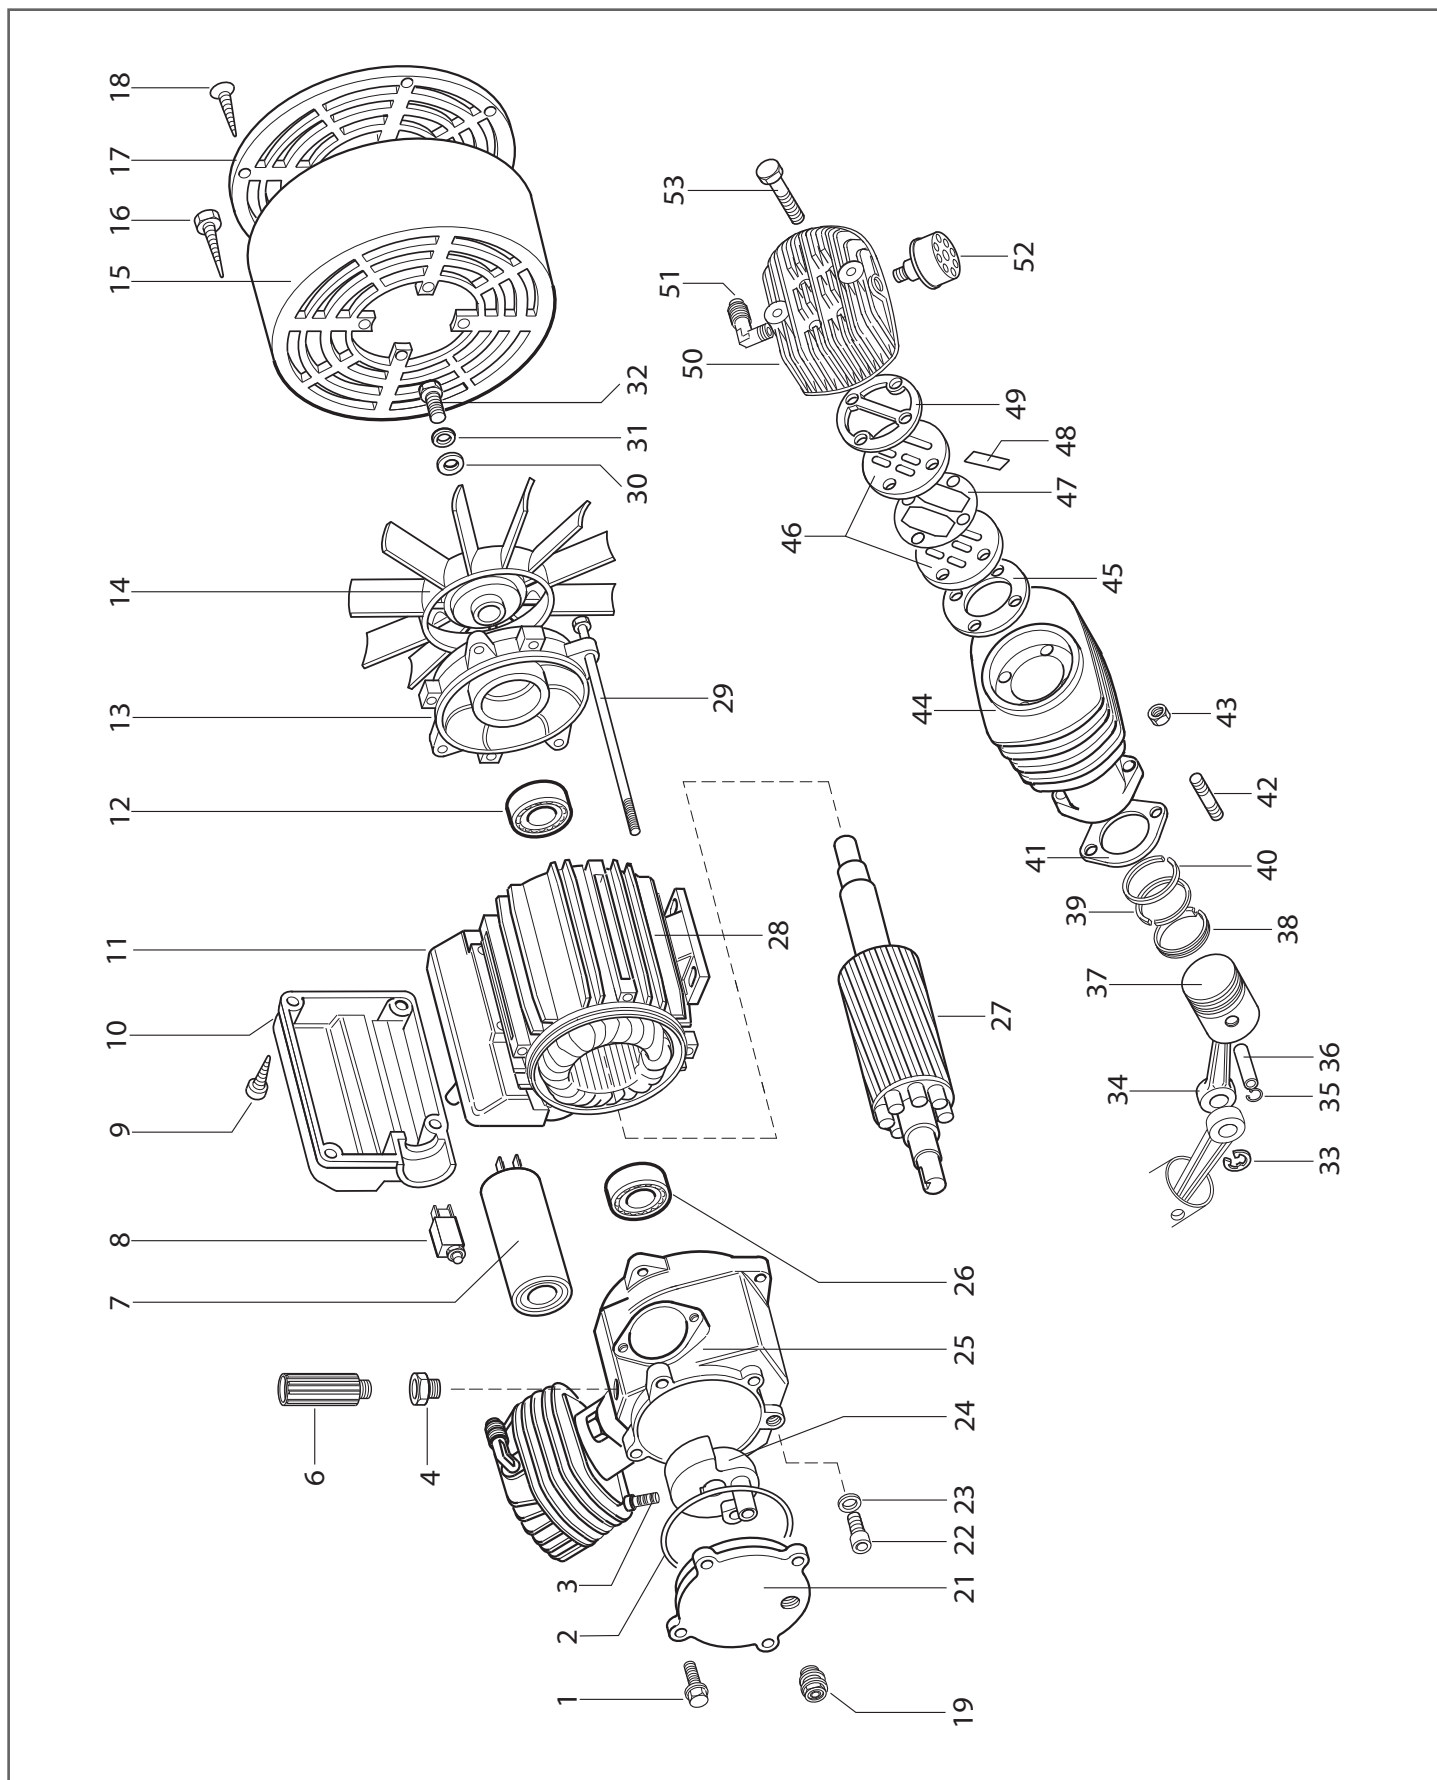

Rif.	Codice	Descrizione	Description
1	7105100	CAVO	CABLE
2	7301097	RIDUTTORE	PRESSURE REDUCER
3	3140211	NIPPLES	NIPPLES
4	7301580	PRESSOSTATO	PRESSURE SWITCH
5	7301177	MANOMETRO	PRESSURE GAUGE
6	7301947	VALVOLA SICUREZZA	SAFETY VALVE
7	7301341	TUBO COLLEGAMENTO	HOSE
8	0830601	RONDELLA	WASHER
9	0030911	VITE	SCREW
10	7361010	GRUPPO POMPANTE	DIRECT DRIVE GROUP
11	0830131	RONDELLA	WASHER
12	0640091	DADO	NUT
13	7350112	RUBINETTO LINEA	LINE FAUCET
14	0610051	DADO	NUT
15	0830571	RONDELLA	WASHER
16	0030551	VITE	SCREW
17	7301738	PIEDINO	FOOT
18	7308260	SERBATOIO	TANK
19	0650141	DADO	NUT
20	0780121	RONDELLA	WASHER
21	7302003	RUBINETTO SPURGO	DRAIN FAUCET
22	7301937	RUOTA	WHEEL
23	0830171	RONDELLA	WASHER
24	0011181	VITE	SCREW
25	7301717	TAPPO	PLUG
26	3151155	NIPPLES	NIPPLES
27	7301089	VALVOLA NON RITORNO	NON RETURN VALVE
28	4711302	TUBO RILSAN	HOSE RILSAN
29	7301741	NIPPLES	NIPPLES
30	7301634	VALVOLA SCARICO	DISCHARGE VALVE