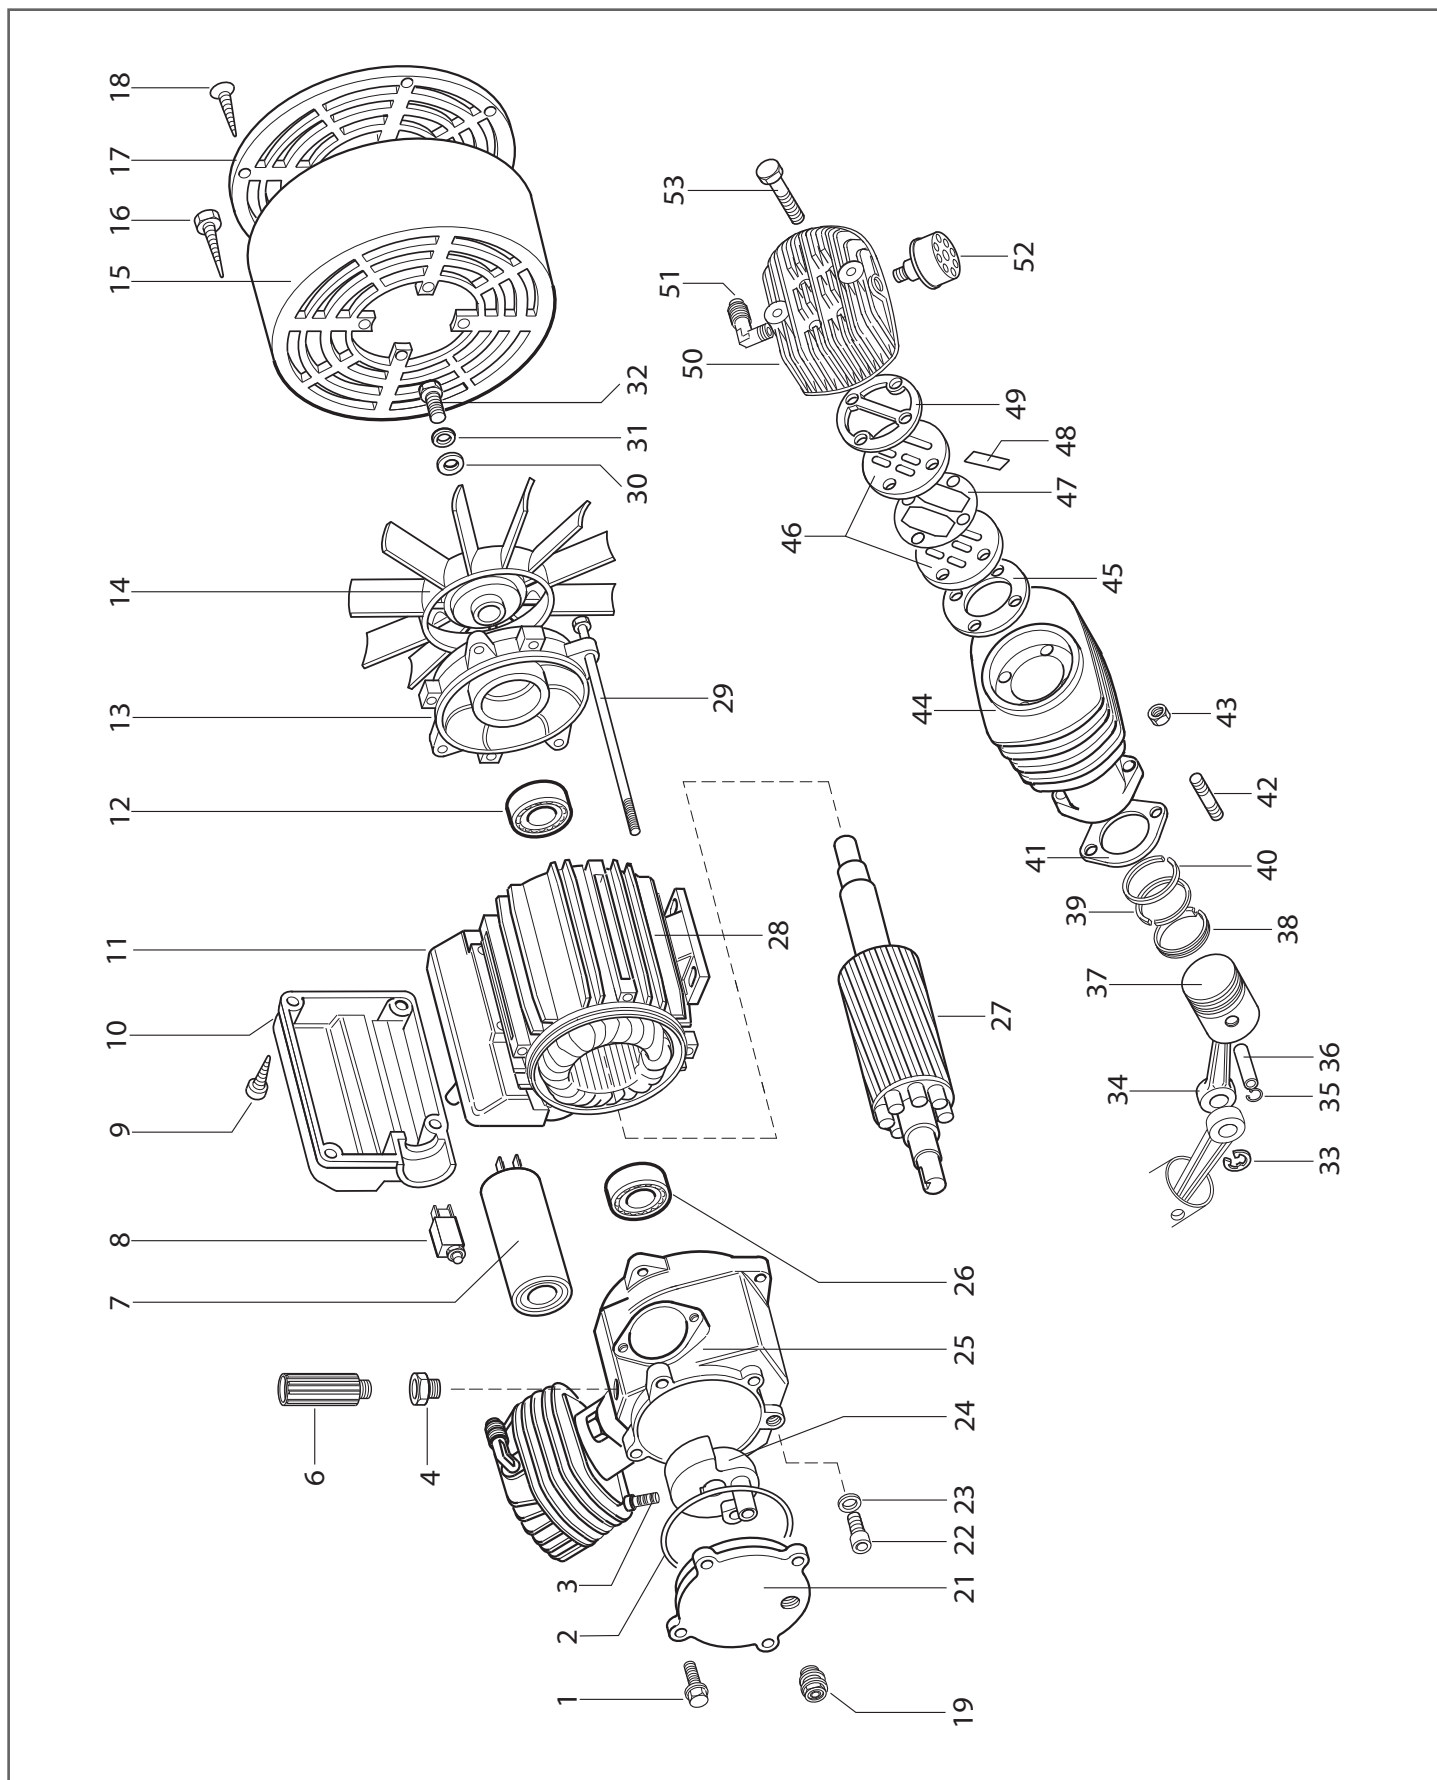

Rif.	Codice	Descrizione	Description
1	7105100	CAVO	CABLE
2	7301583	PRESSOSTATO	PRESSURE SWITCH
3	4711302	TUBO RILSAN	HOSE RILSAN
4	7301341	TUBO COLLEGAMENTO	HOSE
5	7301440	RIDUTTORE	PRESSURE REDUCER
6	0030911	VITE	SCREW
7	0830601	RONDELLA	WASHER
8	7361010	GRUPPO POMPANTE	DIRECT DRIVE GROUP
9	0830131	RONDELLA	WASHER
10	0640091	DADO	NUT
11	3140061	RIDUZIONE	CONNECTION
12	7350112	RUBINETTO LINEA	LINE FAUCET
13	7308325	SERBATOIO	TANK
14	7301235	RUOTA	WHEEL
15	0650141	DADO	NUT
16	0650141	RONDELLA	WASHER
17	0780121	RONDELLA	WASHER
18	7301150	RUOTA	WHEEL
19	0011221	VITE	SCREW
20	7302003	RUBINETTO SPURGO	DRAIN FAUCET
21	3131085	NIPPLES	NIPPLES
22	3140061	RIDUZIONE	CONNECTION
23	7301948	VALVOLA SICUREZZA	SAFETY VALVE
24	3151155	NIPPLES	NIPPLES
25	7301089	VALVOLA NON RITORNO	NON RETURN VALVE
26	3140030	RACCORDO	CONNECTION
27	7301158	RACCORDO	CONNECTION
28	7301162	MANOMETRO	PRESSURE GAUGE
29	7301634	VALVOLA SCARICO	DISCHARGE VALVE