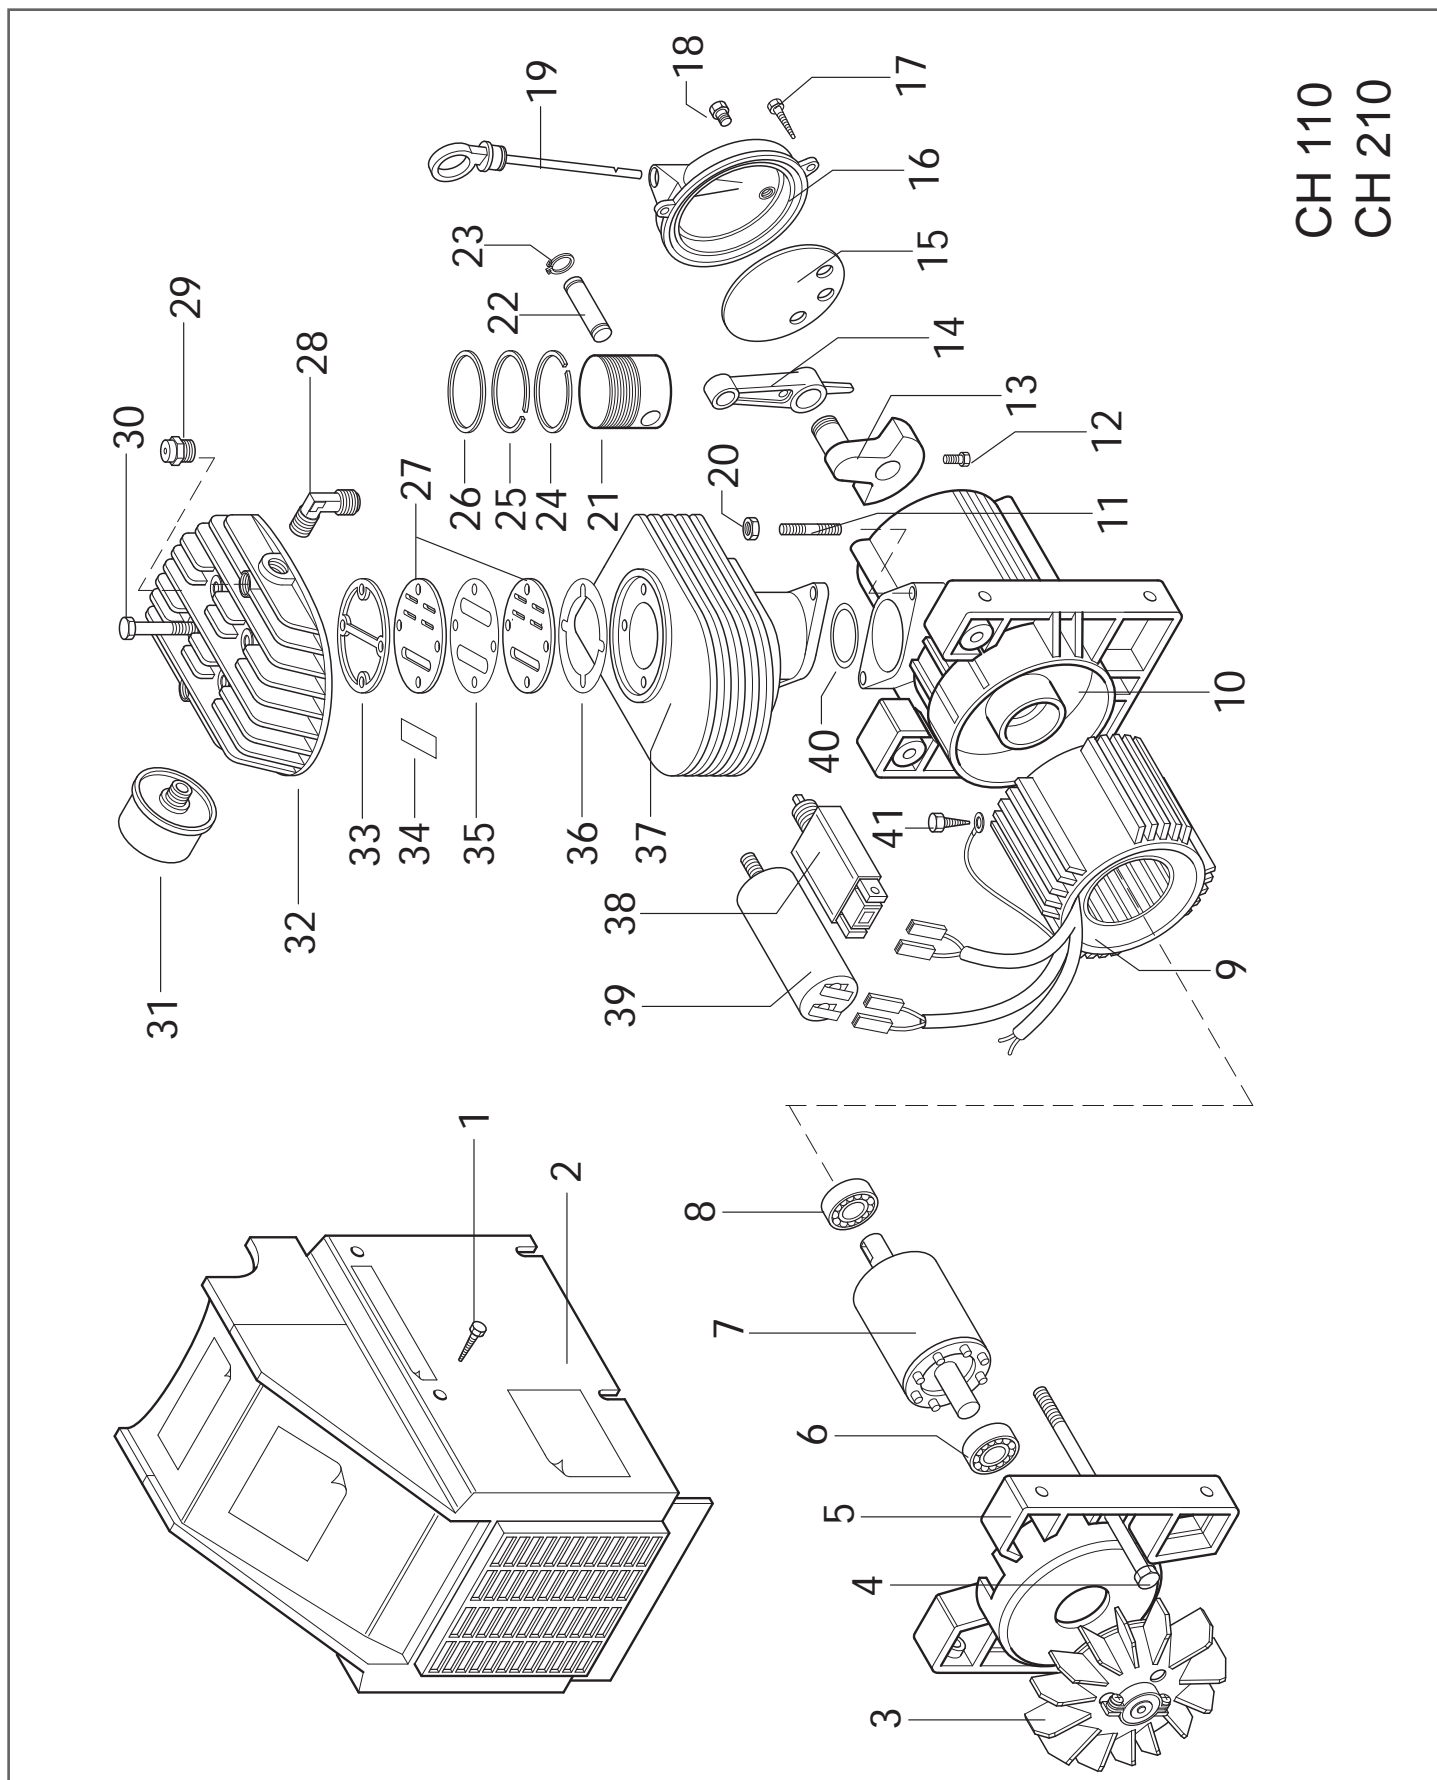

PAC 2500

Rif	Codice	Descrizione	Description
1	7301947	VALVOLA SICUREZZA	SAFETY VALVE
2	7301580	PRESSOSTATO	PRESSURE SWITCH
3	3140211	NIPPLES	NIPPLES
4	7301097	RIDUTTORE	PRESSURE REDUCER
5	4711302	TUBO RILSAN	HOSE RILSAN
6	7301527	MANOPOLA	KNOB
7	7360320	GRUPPO POMPANTE	DIRECT DRIVE GROUP
8	7301994	TUBO COLLEGAMENTO	CONNECTING PIPE
9	7302092	VALVOLA NON RITORNO	NON RETURN VALVE
10	3140231	NIPPLES	NIPPLES
11	0360771	VITE	SCREW
12	0610051	DADO	NUT
13	7301711	PIEDE FISSO	FOOT
14	0030551	VITE	SCREW
15	7301091	RUBINETTO SPURGO	DRAIN FAUCET
16	7302036	TAPPO	CAP
17	7308162	SERBATOIO	TANK
18	7202440	CAVO	CABLE
19	3140211	NIPPLES	NIPPLES
20	7301177	MANOMETRO	PRESSURE GAUGE

Rif	Codice	Descrizione	Description
1	0280621	VITE	SCREW
2	7301073	CARENATURA	FAIRING
3	7301044	VENTOLA	FAN
4	7301048	TIRANTE	SCREW
5	7301046	FLANGIA MOTORE	MOTOR FLANGE
6	1440140	CUSCINETTO	BALL BEARING
7	7301108	ROTORE	ROTOR
8	1420530	CUSCINETTO	BALL BEARING
9	7301644	STATORE	STATORE
10	7301070	CORPO CARTER	CASING BODY
11	0540410	VITE	SCREW
12	0161220	VITE	SCREW
13	7301068	ECCENTRICO	ECCENTRIC
14	7301066	BIELLA	ROD
15	7301591	GUARNIZIONE	GASKET
16	7302002	COPERCHIO CARTER	CASING COVER
17	0280621	VITE	SCREW
18	7105810	TAPPO	PLUG
19	7301071	ASTA LIVELLO OLIO	OIL LEVEL
20	0630090	DADO	NUT
21	7301058	PISTONE	PISTON
22	7301062	SPINOTTO	PIN
23	1040020	ANELLO ELASTICO	SNAP RING
24	7301061	SEGMENTO	RING
25	7301060	SEGMENTO	RING
26	7301059	SEGMENTO	RING
27	7301064	PIATTELLO VALVOLA	VALVE PLATE
28	7301086	RACCORDO GOMITO	ELBOW FITTING
29	7301423	VALVOLA SFIATO	VALVE
30	0030551	VITE	SCREW
31	7301072	FILTRO	SILICER
32	7301343	TESTA CILINDRO	CYLINDER HEAD
33	7301051	GUARNIZIONE SOTTOTESTA	GASKET
34	7301956	VALVOLA LAMELLARE	VALVE
35	7301050	GUARNIZIONE VALVOLA	GASKET
36	7301049	GUARNIZIONE SOTTOVALVOLA	GASKET
37	7301056	CILINDRO	CYLINDER
39	7301112	CONDENSATORE	CAPACITOR
40	7301057	GUARNIZIONE CILINDRO	GASKET
41	0280611	VITE	SCREW